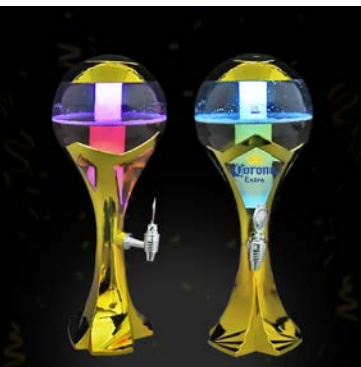

Name : Beer Tower
Item : CF-611AF
Size : (D)260*(H)640cm
Capacity : 3L