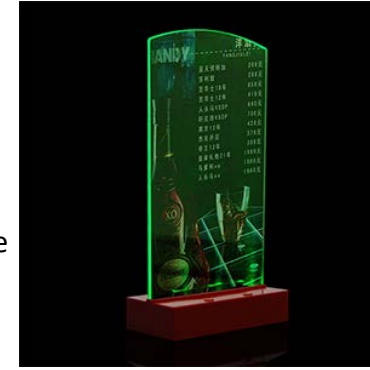

Name : Led Table Tent
Item : CF-108BF
Power supply : Rechargeable style
Material: ABS+PS/Acrylic
Size : (D)13.5*(H)23cm
(Stock)

Name : Led Table Tent
Item : CF-116AF
Power supply : Dry battery style
Material: ABS+PS/Acrylic
Size : (D)11.8*6*(H)22.5cm
(Stock)