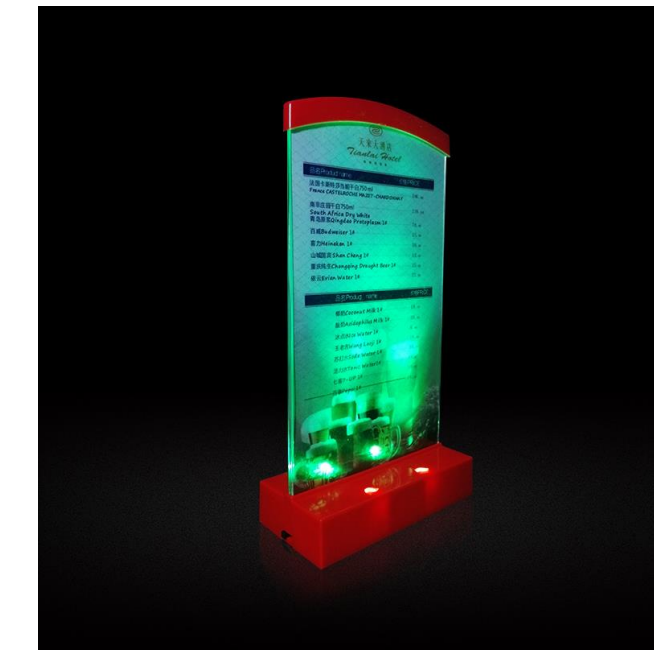

Name : Led Table Tent
Item : CF-116AF
Power supply : Dry battery style
Materia : ABS + Acrylic
Size : (D)11.8*6*(H)22.5cm
(Stock)