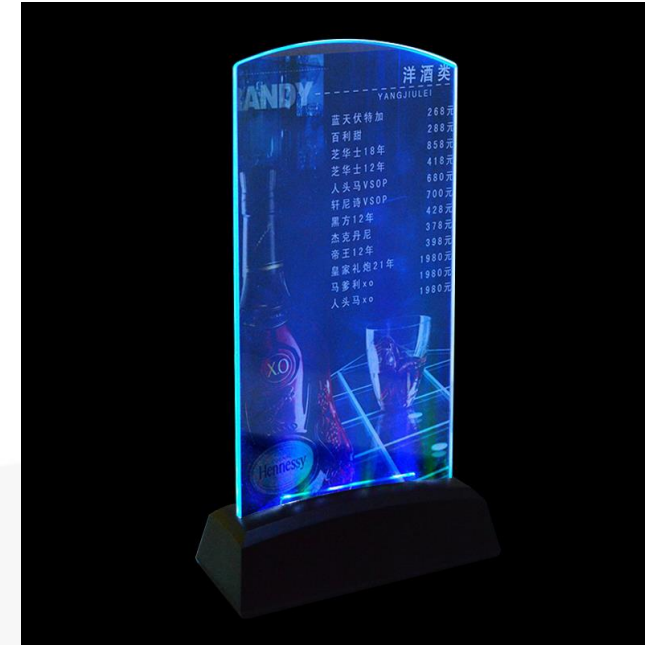

Name : Led Table Tent
Item : CF-108AF
Power supply : Dry battery style (AAA*3)
Materia : Acrylic+ABS
Size : (D)14.5*(H)23.5cm
(Stock)

Name : Led Table Tent
Item : CF-108BF
Power supply : Rechargeable style
Materia : ABS +Acrylic
Size : (D)13.5*(H)23cm
(Stock)