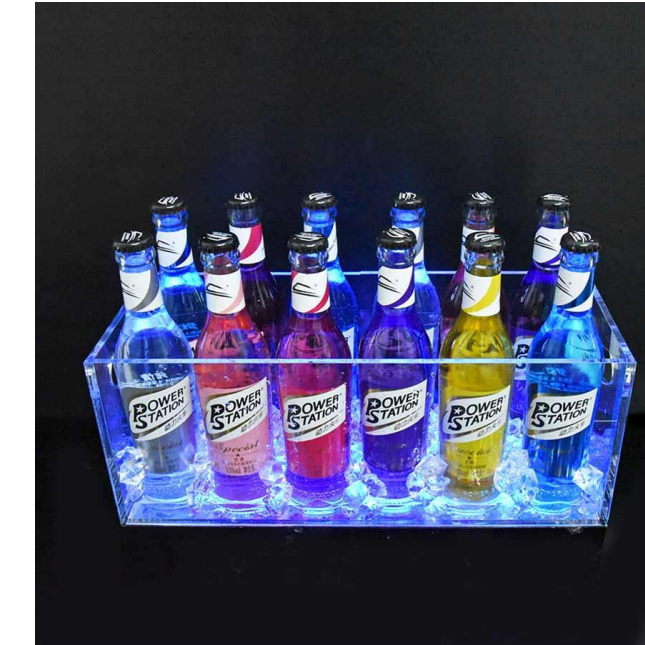

Name : Led ice bucket
Item : CF-343
Power supply :
Rechargeable style
Material : Acrylic
Size : (D)39*15.6*(H)21cm
Capacity : Twelve pens
(Order now, make now)