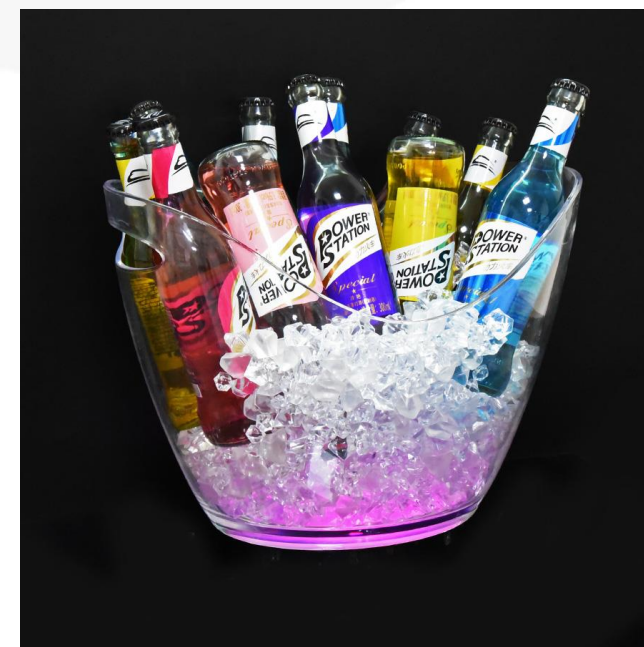

Name : Led ice bucket
Item : CF-314BF
Power supply :
Rechargeable style
Material : PS+ABS
Size : (D)35*25*(H)28.5cm
Capacity : 8L
(Stock)